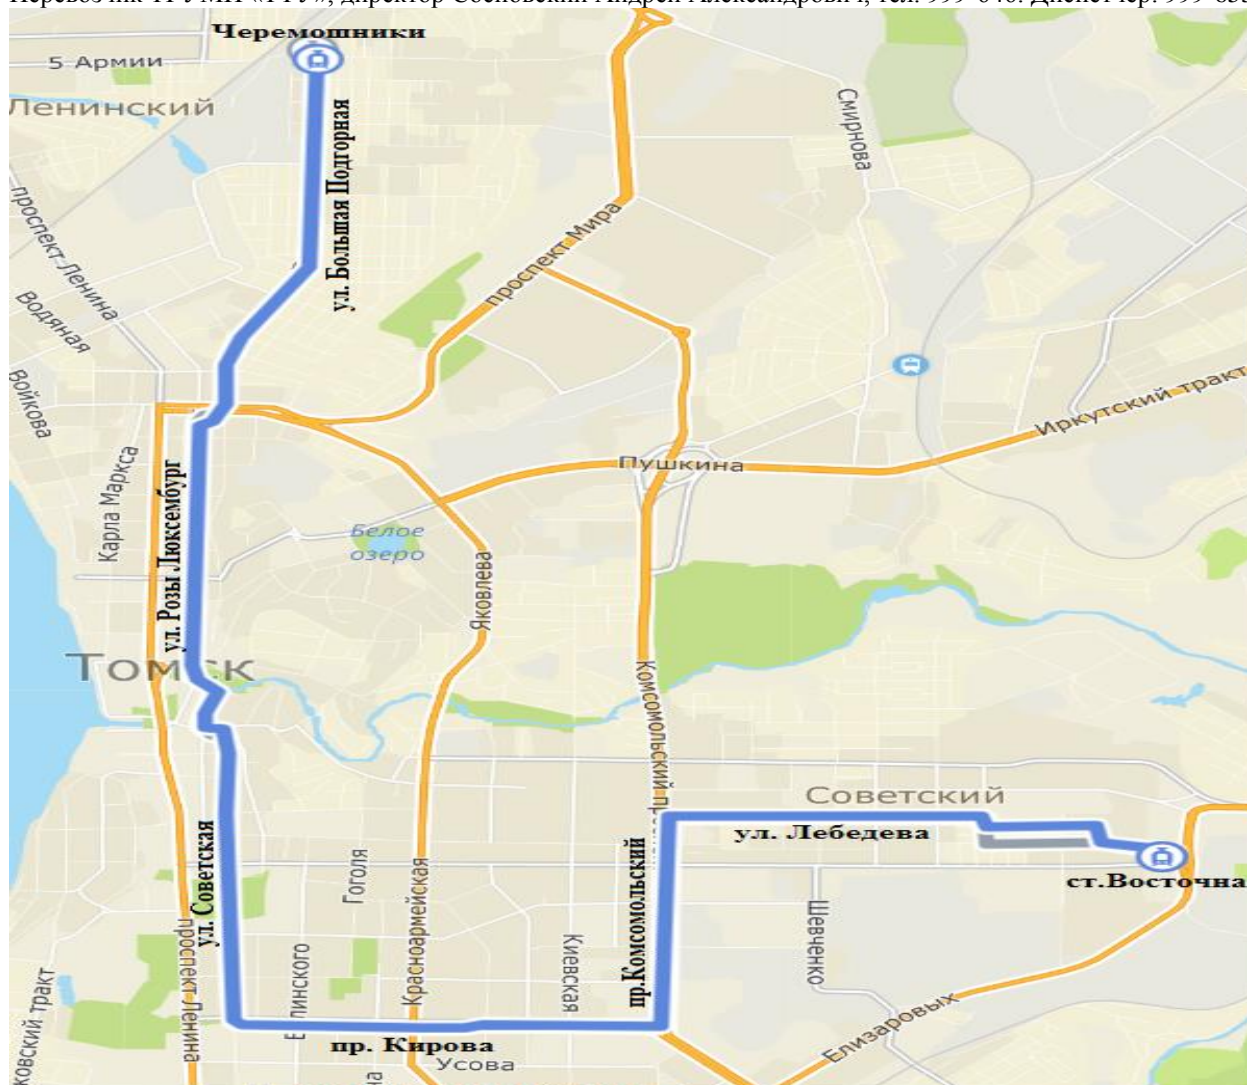

**Трамвайный маршрут № 1
«ст. Восточная – мкр. Черемошники»**

Перевозчик ТГУМП «ТТУ», директор Сосновский Андрей Александрович, тел. 999-646. Диспетчер: 999-653

ст. Восточная – мкр. Черемошники

- ст. Восточная
- Мичуринские сады
- Городок строителей
- Улица Льва Толстого
- Детская больница № 4
- Улица Чкалова
- Улица Лебедева
- Комсомольский проспект
- Улица Енисейская
- Трамвайное депо
- Площадь Кирова
- Площадь Кирова
- Площадь Дзержинского
- Улица Красноармейская
- Политехнический университет
- Дом ученых
- Городской сад
- Переулок Плеханова
- Площадь Батенькова
- Площадь Ленина
- Переулок 1905 года
- Переулок Ванцетти
- Центральный рынок
- Переулок Островского
- Переулок Добролюбова
- Переулок Зырянский
- Улица Ялтинская
- Улица Героев Чубаровцев
- Переулок Новостанционный
- Микрорайон «Черемошники»

мкр. Черемошники – ст. Восточная

- Микрорайон «Черемошники»
- Переулок Новостанционный
- Улица Героев Чубаровцев
- Улица Ялтинская
- Переулок Зырянский
- Переулок Добролюбова
- Переулок Островского
- Центральный рынок
- Переулок Ванцетти
- Переулок 1905 года
- Площадь Ленина
- Площадь Батенькова
- Переулок Плеханова
- Городской сад
- Дом ученых
- Политехнический университет
- Улица Красноармейская
- Площадь Дзержинского
- Площадь Кирова
- Площадь Кирова
- Трамвайное депо
- Улица Енисейская
- Комсомольский проспект
- Улица Лебедева
- Улица Чкалова
- Детская больница № 4
- Улица Льва Толстого
- Городок строителей
- Мичуринские сады
- ст. Восточная