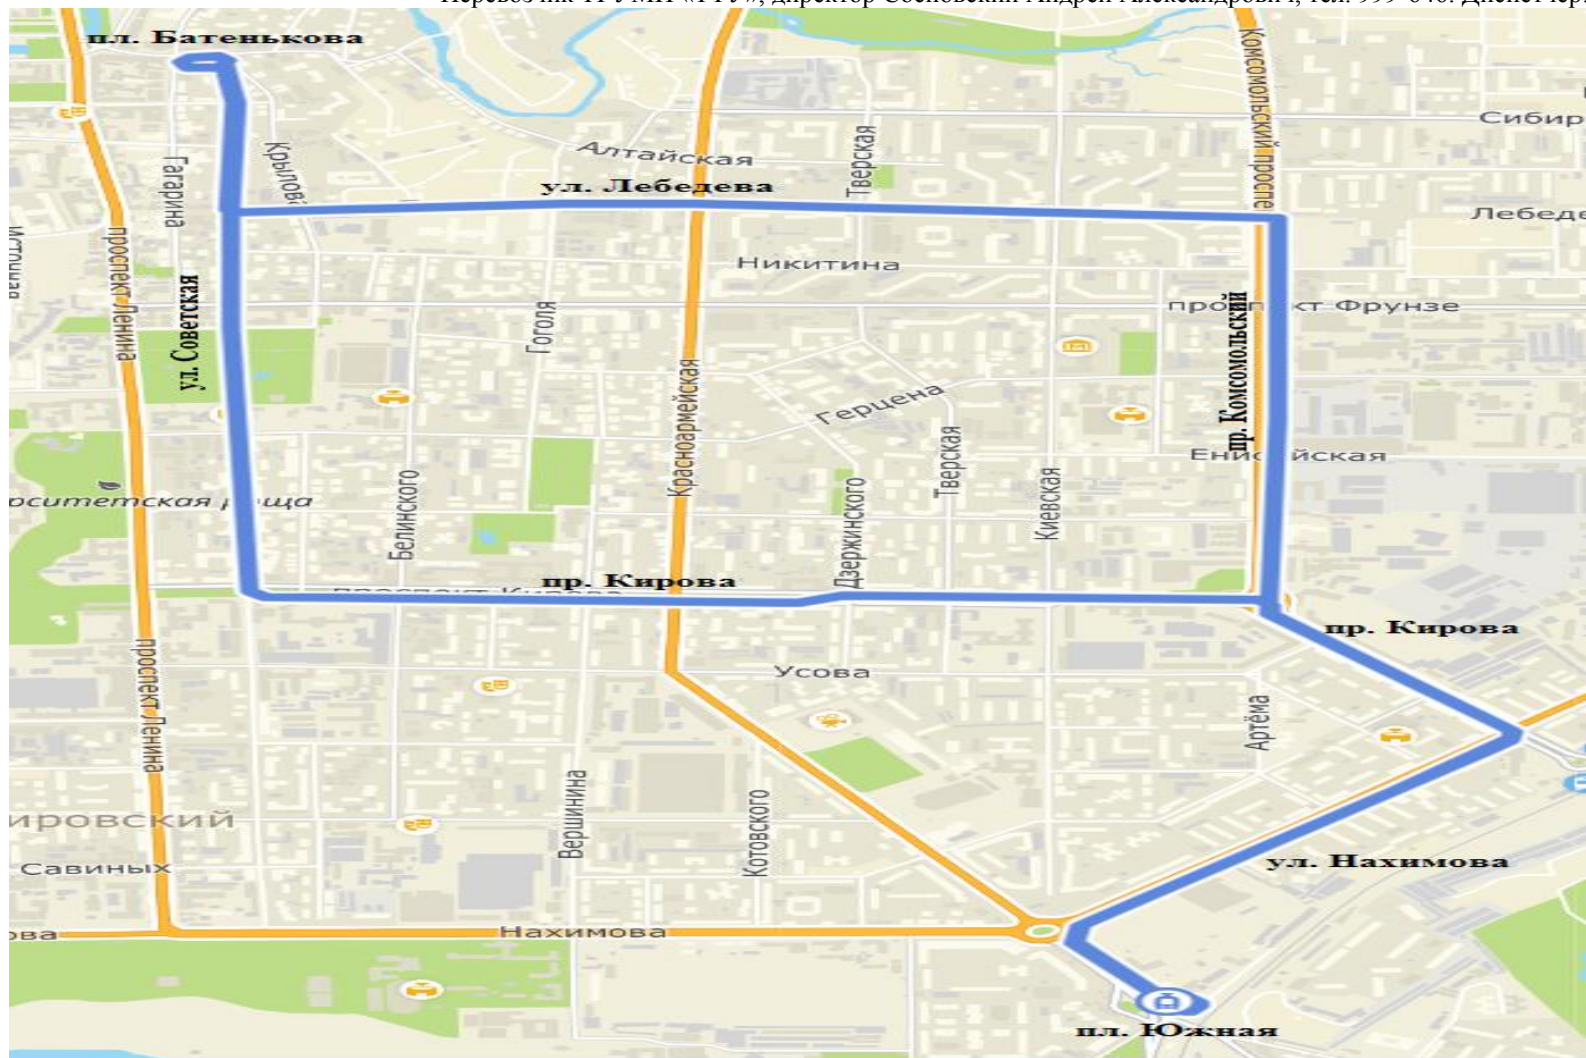

**Трамвайный маршрут № 2а**  
**«пл. Южная – пл. Батенькова – пл. Южная»**

Перевозчик ТГУМП «ТТУ», директор Сосновский Андрей Александрович, тел. 999-646. Диспетчер: 999-653

пл. Южная – пл. Батенькова – пл. Южная

- Площадь Южная
- Транспортное кольцо
- Улица Артема
- Томск-I
- Площадь Кирова
- Трамвайное депо
- Улица Енисейская
- Комсомольский проспект
- Улица Лебедева
- Улица Киевская
- Городская больница
- Улица Гоголя
- Переулок Плеханова
- Площадь Батенькова
- Переулок Плеханова
- Городской сад
- Дом ученых
- Политехнический университет
- Улица Красноармейская
- Площадь Дзержинского
- Площадь Кирова
- Томск-I
- Улица Артема
- Транспортное кольцо
- Площадь Южная

Выезд из парка	Прибытие на конечную станцию	Интервалы движения в будние дни, мин						Убытие с конечной станции	Заход в парк
		с 06:00 до 07:00	с 07:00 до 09:00	с 09:00 до 12:00	с 12:00 до 16:00	с 16:00 до 19:00	с 19:00 до 21:00		
<b>06:14</b>	пл.Южная 06:25 пл.Батен. 06:51	25-30	17-20	18-20	30-35	17-20	60	пл.Южная 20:30 пл.Батен. 20:05	<b>20:39</b>
Выезд из парка	Прибытие на конечную станцию	Интервалы движения в выходные дни, мин						Убытие с конечной станции	Заход в парк
		с 06:00 до 07:00	с 07:00 до 10:00	с 10:00 до 13:00	с 13:00 до 16:00	с 16:00 до 19:00	с 19:00 до 21:00		
<b>06:48</b>	пл.Южная 07:29 пл.Батен. 07:03	55-60	30-33	20-25	30-33	18-23	55-60	пл.Южная 20:57 пл.Батен. 20:34	<b>21:06</b>