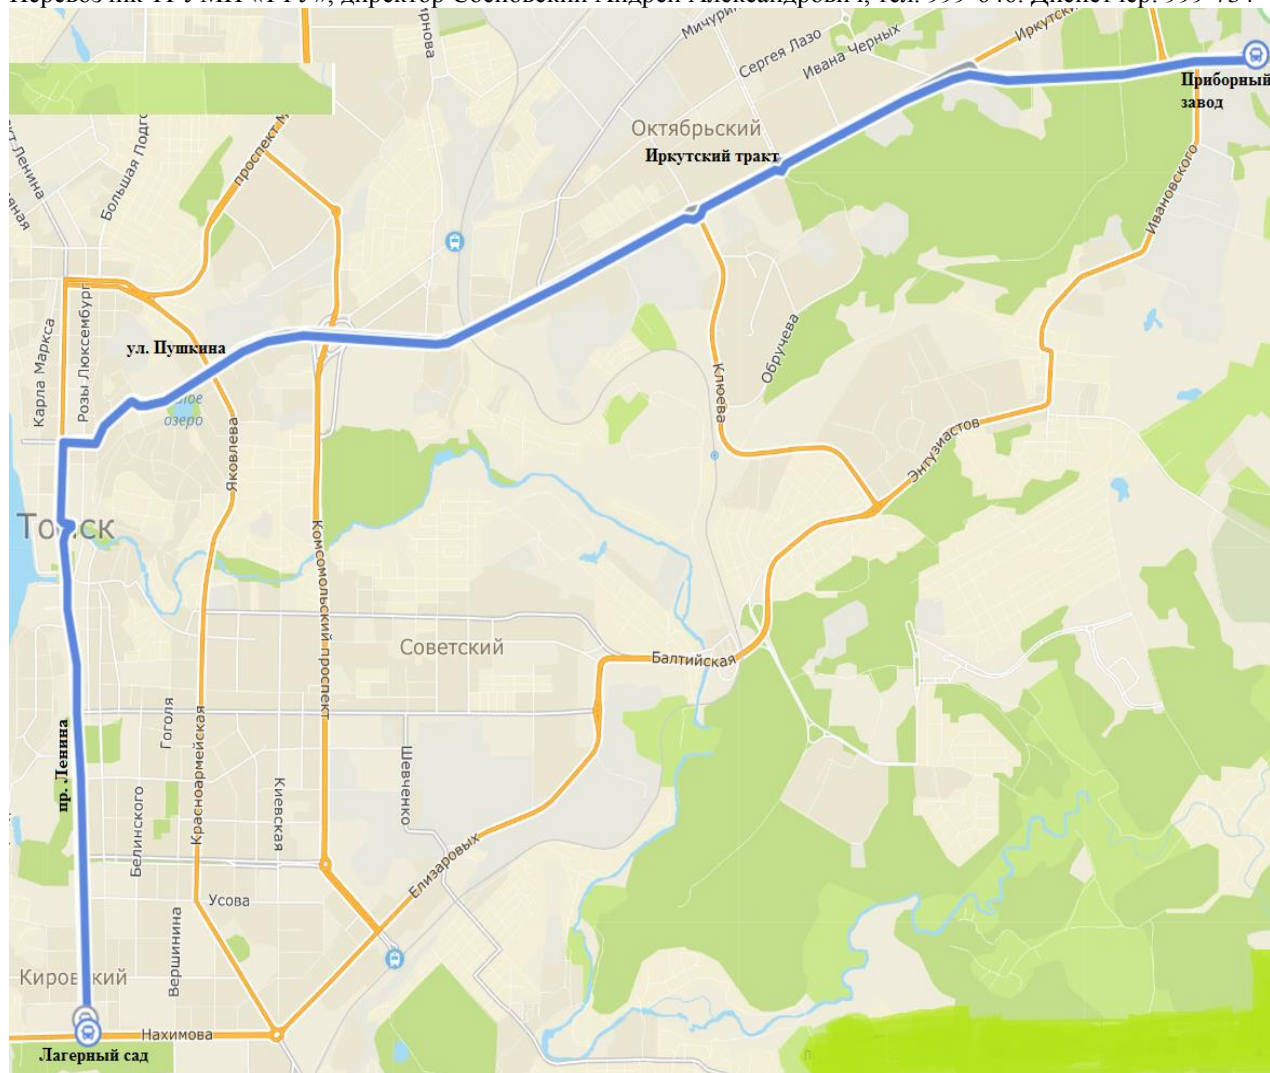

## Троллейбусный маршрут № 1 «Приборный завод – Лагерный сад»

Перевозчик ТГУМП «ТТУ», директор Сосновский Андрей Александрович, тел. 999-646. Диспетчер: 999-734

Приборный завод – Лагерный сад

- Приборный завод
- Улица Лесная
- Спорткомплекс «Кедр»
- Школа № 53
- Микрорайон «Черёмушки»
- Улица Лазарева
- ГАИ
- Улица Суворова
- Иркутский тракт
- Улица Мичурина
- ДОСААФ
- Путепровод
- 4-я поликлиника
- Улица Пушкина
- Телецентр
- Дом радио
- Архитектурно-строительный университет
- Переулок 1905 года
- ЦУМ
- Площадь Ленина
- Театр юного зрителя
- Главпочтамт
- Площадь Новособорная
- Томский государственный университет
- Библиотека ТГУ
- ТЭМЗ
- Улица Учебная
- Лагерный сад

Лагерный сад – Приборный завод

- Лагерный сад
- Улица Учебная
- ТЭМЗ
- Томский государственный университет
- Площадь Новособорная
- Главпочтамт
- Театр юного зрителя
- Площадь Ленина
- ЦУМ
- Переулок 1905 года
- Архитектурно-строительный университет
- Дом радио
- Телецентр
- Улица Пушкина
- 4-я поликлиника
- Путепровод
- ДОСААФ
- Улица Мичурина
- Иркутский тракт
- Улица Суворова
- ГАИ
- Улица Лазарева
- Микрорайон «Черёмушки»
- Школа № 53
- Спорткомплекс «Кедр»
- Улица Лесная
- Приборный завод

Выезд из парка	Прибытие на конечную станцию	Интервалы движения в будние дни, мин						Убытие с конечной станции	Заход в парк
		с 06:00 до 07:00	с 07:00 до 09:00	с 09:00 до 12:00	с 12:00 до 16:00	с 16:00 до 19:00	с 19:00 до 21:00		
<b>05:25</b>	Приб.завод 06:00	17-20	12-17	12-16	12-16	11-14	20-24	Лаг.сад 19:37 Приб.завод 20:30	<b>21:24</b>
Выезд из парка	Прибытие на конечную станцию	Интервалы движения в выходные дни, мин						Убытие с конечной станции	Заход в парк
		с 06:00 до 07:00	с 07:00 до 10:00	с 10:00 до 13:00	с 13:00 до 16:00	с 16:00 до 19:00	с 19:00 до 21:00		
<b>05:44</b>	Приб.завод 06:40	25-30	15-20	13-17	13-17	12-15	20-24	Лаг.сад 20:03 Приб.завод 20:54	<b>21:48</b>