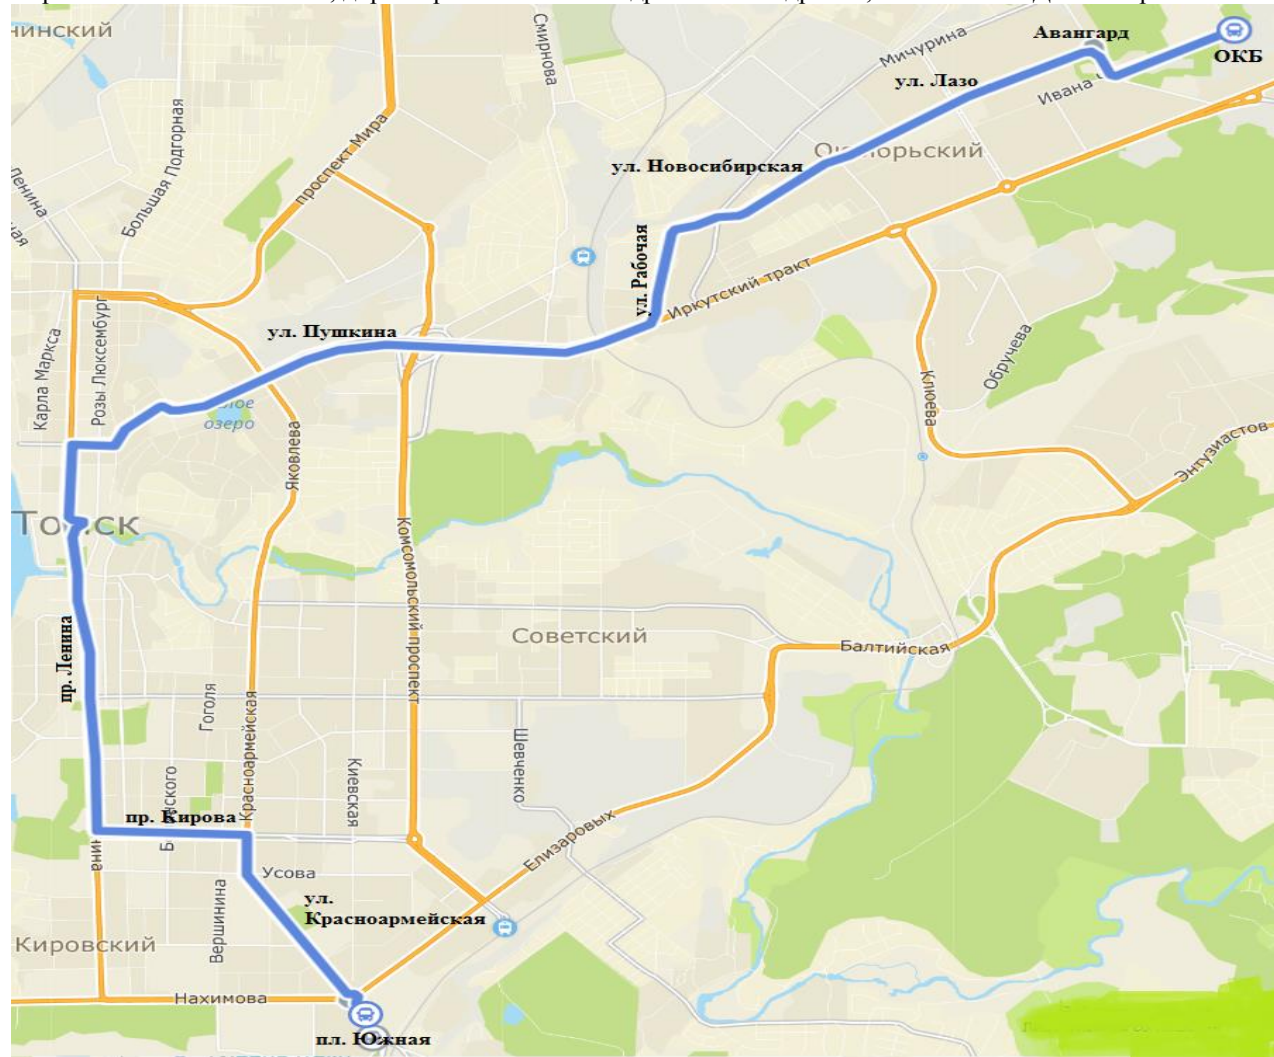

### Троллейбусный маршрут № 3 «Площадь Южная – ОКБ»

Перевозчик ТГУМП «ТТУ», директор Сосновский Андрей Александрович, тел. 999-646. Диспетчер: 999-734

- Площадь Южная – ОКБ
- Площадь Южная
  - Транспортное кольцо
  - Дворец зрелищ и спорта
  - Улица Усова
  - Зрелищный центр «Октябрь»
  - Политехнический университет
  - Томский государственный университет
  - Площадь Новособорная
  - Главпочтамт
  - Театр юного зрителя
  - Площадь Ленина
  - ЦУМ
  - Переулок 1905 года
  - Архитектурно-строительный университет
  - Дом радио
  - Телецентр
  - Улица Пушкина
  - 4-я поликлиника
  - Путепровод
  - ДОСААФ
  - Стадион «Локомотив»
  - Улица Рабочая, 45
  - Улица Новосибирская
  - Школа № 43
  - Переулок Русский
  - Улица Сергея Лазо
  - Улица Беринга
  - Гимназия № 13
  - Авангард
  - Улица Ивана Черных
  - Поликлиника ОКБ
  - Областная клиническая больница

- ОКБ – Площадь Южная
- Областная клиническая больница
  - Дом ветеранов
  - Поликлиника ОКБ
  - Улица Ивана Черных
  - Авангард
  - Гимназия № 13
  - Улица Беринга
  - Улица Сергея Лазо
  - Школа № 43
  - Улица Новосибирская
  - Стадион «Локомотив»
  - ДОСААФ
  - Путепровод
  - 4-я поликлиника
  - Улица Пушкина
  - Телецентр
  - Дом радио
  - Архитектурно-строительный университет
  - Переулок 1905 года
  - ЦУМ
  - Площадь Ленина
  - Театр юного зрителя
  - Главпочтамт
  - Площадь Новособорная
  - Томский государственный университет
  - Библиотека ТГУ
  - Политехнический университет
  - Зрелищный центр «Октябрь»
  - Улица Усова
  - Дворец зрелищ и спорта
  - Транспортное кольцо
  - Площадь Южная