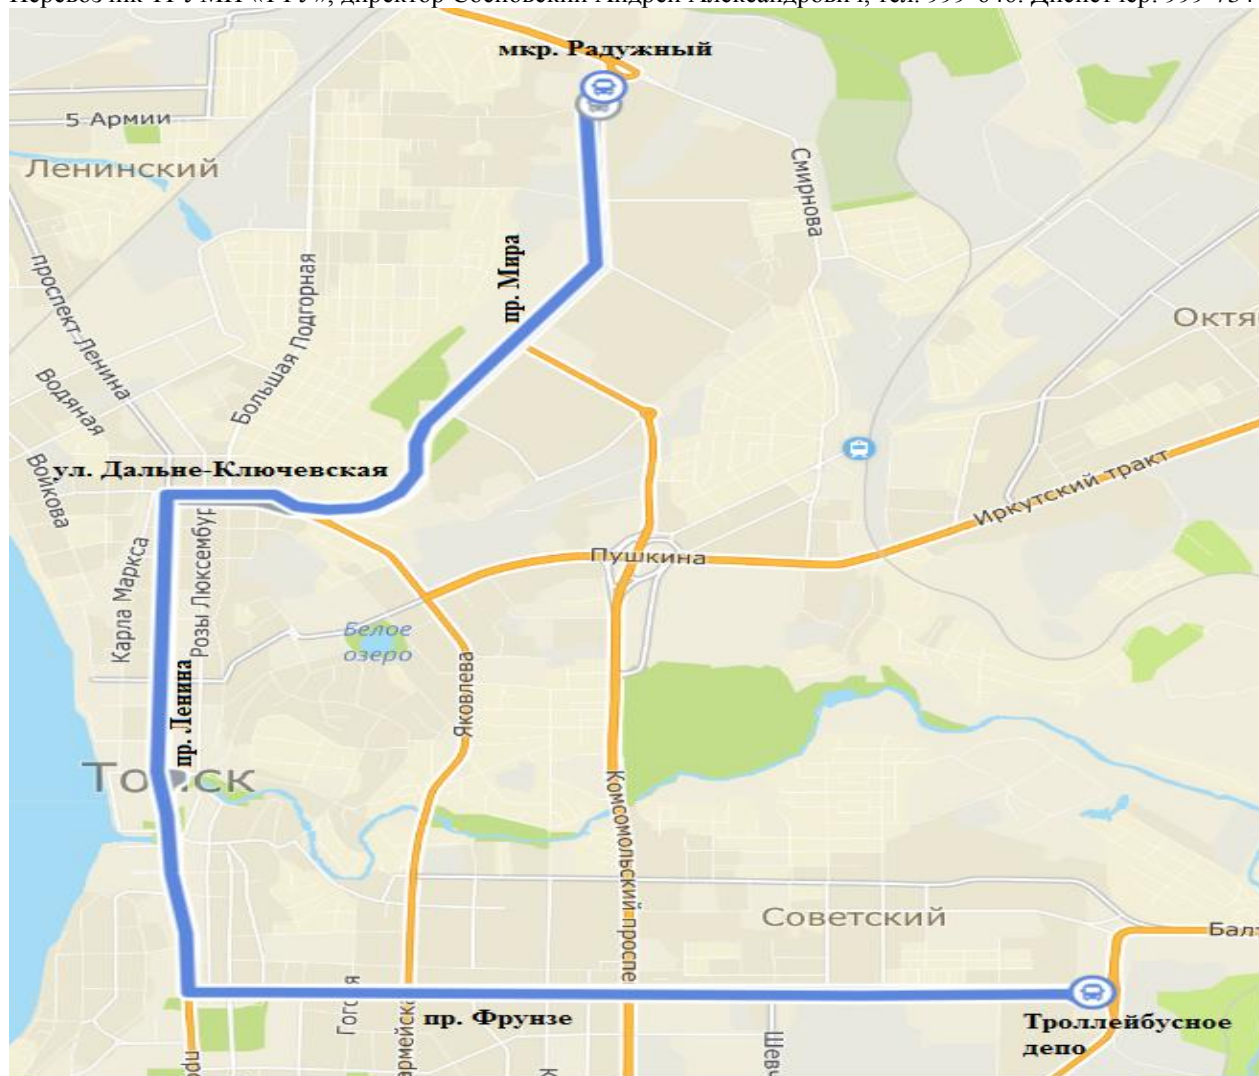

**Троллейбусный маршрут № 6**  
**«Троллейбусное депо – мкр. Радужный»**

Перевозчик ТГУМП «ТТУ», директор Сосновский Андрей Александрович, тел. 999-646. Диспетчер: 999-734

Троллейбусное депо – мкр.  
Радужный

- Троллейбусное депо
- Улица Кулагина
- Областной рынок
- Улица Льва Толстого
- Улица Шевченко
- Комсомольский проспект
- Улица Тверская
- Улица Красноармейская
- Улица Белинского
- Краеведческий музей
- Главпочтамт
- Театр юного зрителя
- Площадь Ленина
- ЦУМ
- Речной вокзал
- Центральный рынок
- Улица Дальне-Ключевская
- Старокаштанная
- Улица Карла Ильмера
- Проспект Мира
- 10-я поликлиника
- Автопарк
- Переулок Светлый
- Нефтяной институт
- Микрорайон «Радужный»

мкр. Радужный – Троллейбусное  
депо

- Микрорайон «Радужный»
- Переулок Светлый
- Автопарк
- 10-я поликлиника
- Проспект Мира
- Улица Карла Ильмера
- Старокаштанная
- Улица Дальне-Ключевская
- Центральный рынок
- Речной вокзал
- ЦУМ
- Площадь Ленина
- Театр юного зрителя
- Главпочтамт
- Краеведческий музей
- Улица Гоголя
- Улица Тверская
- Улица Киевская
- Комсомольский проспект
- Улица Шевченко
- Улица Льва Толстого
- Областной рынок
- Улица Кулагина
- Троллейбусное депо